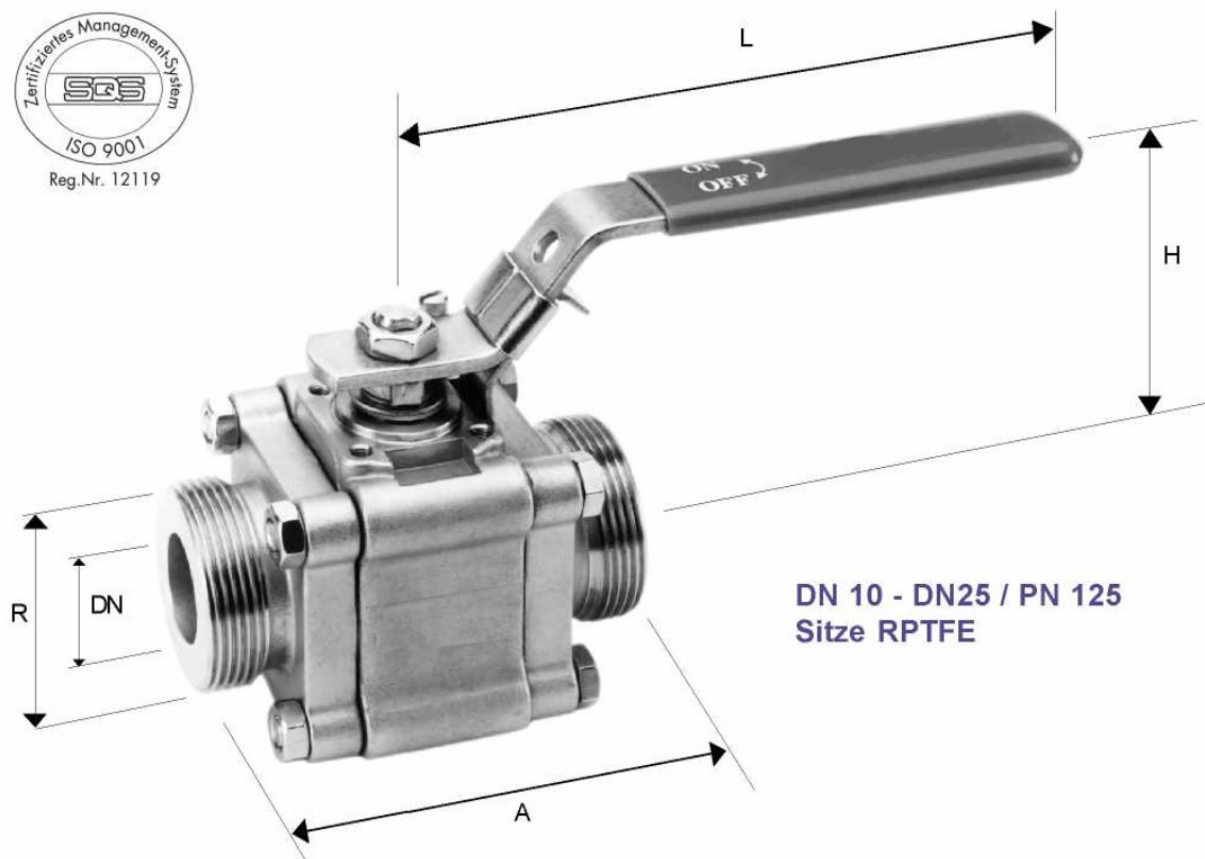

3-TEILIGER KUGELHAHN SERIE 20, Typ 22

rost - und säurebeständiger Edelstahl 1.4408
Aussengewinde nach BN 12, voller Durchgang

DN	R	A	L	H	Gew (kg)
10	3/4"	70	130	64	0.65
15	1"	85	130	70	0.90
20	1 1/4"	100	130	80	1.50
25	1 1/2"	110	165	80	2.25