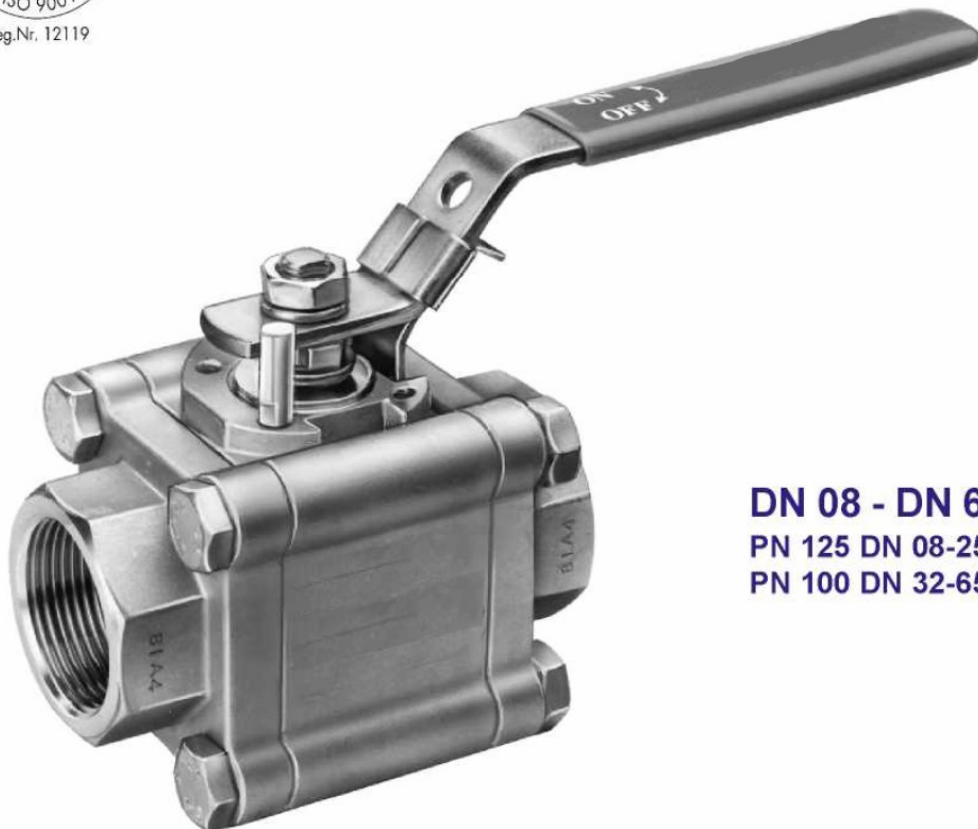

KUGELHÄHNE SERIE 20 - ISO 5211

Voller Durchgang - Reduzierter Durchgang

Edelstahl 1.4408CF8M - Stahlguss GS25

FIRESAFE zertifiziert nach BS 6755

DN 08 - DN 65
PN 125 DN 08-25
PN 100 DN 32-65

moca.intervalle industriegrosshandel